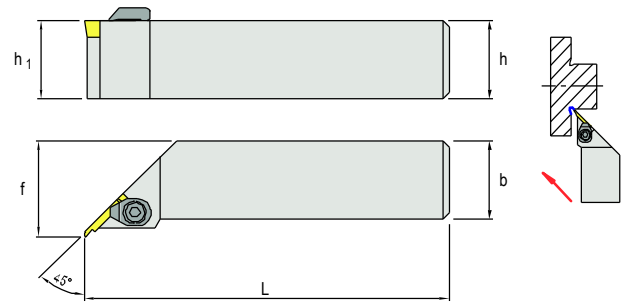

Kod Code Bezeichnung	Ölçüler Dimensions Abmessungen						Baskı Pabucu Clamp Klemme	Pimi Pin Stift	Baskı Vidası Clamp Screw Klemmschraube	Uç Tipi Insert Type Plattentype
	Ød	h	l ₁	L	f	ØD min				
R/L 154	93 16 3Q	16	15	20	150	11	7830001	CKP 3x8	7830002	BKU 1603.....R/L
	93 20 3Q	20	18	22	200	13				
	93 25 3Q	25	23	24	250	17				
	93 32 3Q	32	30	26	300	21				
	93 25 5Q	25	23	28	250	17	7485865	CKP 3x10	7485860	BKU 2204.....R/L
	93 32 5Q	32	30	30	300	21				
	93 40 5Q	40	38	35	350	27				

Kanal Katerleri
Turning - External Grooving
Drehen - Stechen

Kod Code Bezeichnung	Ölçüler Dimensions Abmessungen					Baskı Pabucu Clamp Klemme	Pimi Pin Stift	Baskı Vidası Clamp Screw Klemmschraube	Uç Tipi Insert Type Plattentype
	h	h ₁	b	L	f				
R/L 154	93 16 16 3Q	16	16	16	100	7830001	CKP 3x8	7830002	BKU 1603.....R/L
	93 20 20 3Q	20	20	20	125				
	93 25 25 3Q	25	25	25	150				
	93 32 25 3Q	32	32	25	170				
	93 16 16 5Q	16	16	16	100	7485865	CKP 3x10	7485860	BKU 2204.....R/L
	93 20 20 5Q	20	20	20	125				
	93 25 25 5Q	25	25	25	150				
	93 32 25 5Q	32	32	25	170				